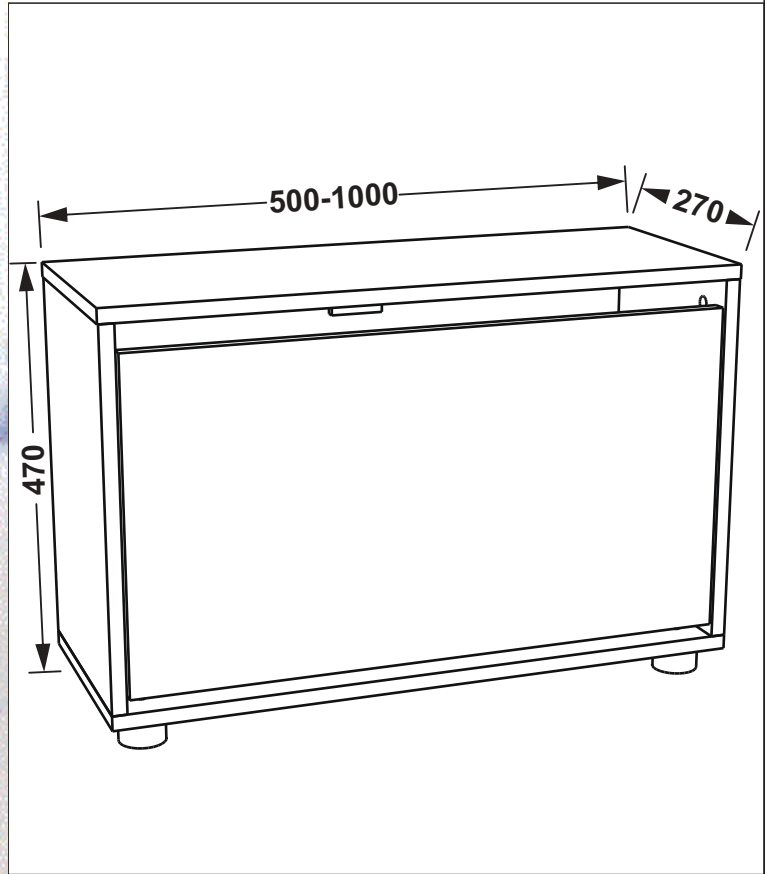

PANTOFAR "LEO"

INSTRUCȚIUNI DE ASAMBLARE / ASSEMBLY INSTRUCTIONS

REGULI DE FUNCȚIONARE:

1. Este necesar să se evite deschiderea și închiderea bruscă a ușilor. Astfel de acțiuni pot strica reglajele de instalare sau pot duce la scoaterea din funcție a elementelor de fixare de pe panouri.
2. Piesele structurale nu sunt proiectate pentru sarcini crescute. Greutatea maximă pentru care sunt proiectate elementele de fixare a raftului este de 25 kg.
3. Mecanismele de deschidere a ușilor nu au nevoie de lubrifiere suplimentară, dar nu le plac pătrunderea părului, nisipului și prafului. Acestea trebuie scoase periodic din dulap.
4. Este necesar să se protejeze suprafețele laminate de contactul cu solvenți (alcool, benzină, acetone, acizi, etc.). Dulapurile ar trebui șterse cu o cârpă moale, ușor umedă.
5. Acest dulap este proiectat numai pentru asamblare orizontală, nu este asigurat montajul vertical.
6. Dacă este necesară înlocuirea componentelor sau instalarea parțială (completă) sau demontarea structurii cabinetului, ar trebui să implice profesioniști, meșteri sau instalatori.
7. Mobilierul nou poate avea un miros natural din materialele din care este fabricat. Mirosul poate persista 3 săptămâni de la data asamblării. Pentru a reduce intensitatea mirosului, se recomandă: pentru mobila dulap - ștergeți cu o cârpă umezită într-un detergent slab, ștergeți cu o cârpă curată uscată și aerisiți încăperea deschizând mai întâi toate ușile și sertarele produsului. Acești pași trebuie repetați de 3-4 ori pe zi.

MODEL L-50cm

- (A) 502x270x16 (x1) (D) 405x270x16 (x1)
- (B) 500x270x16 (x1) (E) 360x462x16 (x1)
- (C) 405x270x16 (x1) (F) 432x140x10 (x2)
- (G) 432x85x10 (x1) (H) 481x418x3 (x1)

MODEL L-60cm

- (A) 602x270x16 (x1) (D) 405x270x16 (x1)
- (B) 600x270x16 (x1) (E) 360x562x16 (x1)
- (C) 405x270x16 (x1) (F) 532x140x10 (x2)
- (G) 532x85x10 (x1) (H) 581x418x3 (x1)