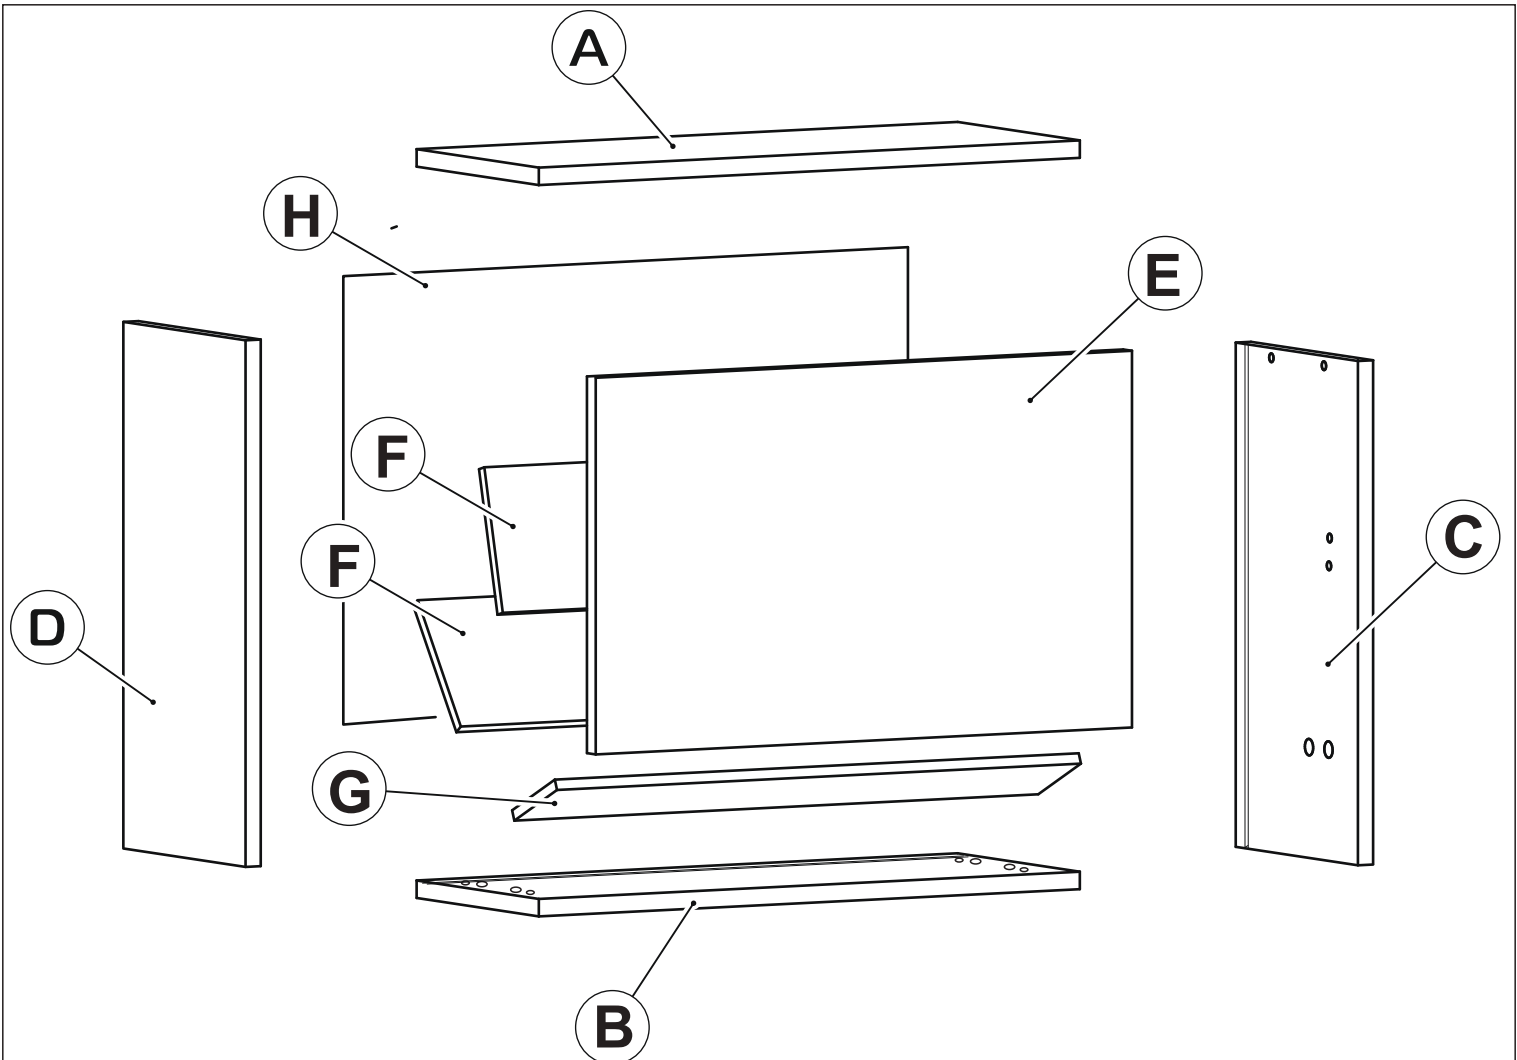

MODEL L-50cm

- (A) 502x270x16 (x1) (D) 405x270x16 (x1)
- (B) 500x270x16 (x1) (E) 360x462x16 (x1)
- (C) 405x270x16 (x1) (F) 432x140x10 (x2)
- (G) 432x85x10 (x1) (H) 481x418x3 (x1)

MODEL L-60cm

- (A) 602x270x16 (x1) (D) 405x270x16 (x1)
- (B) 600x270x16 (x1) (E) 360x562x16 (x1)
- (C) 405x270x16 (x1) (F) 532x140x10 (x2)
- (G) 532x85x10 (x1) (H) 581x418x3 (x1)

MODEL L-70cm

- (A) 702x270x16 (x1) (D) 405x270x16 (x1)
- (B) 700x270x16 (x1) (E) 360x662x16 (x1)
- (C) 405x270x16 (x1) (F) 632x140x10 (x2)
- (G) 632x85x10 (x1) (H) 681x418x3 (x1)

MODEL L-80cm

- (A) 802x270x16 (x1) (D) 405x270x16 (x1)
- (B) 800x270x16 (x1) (E) 360x762x16 (x2)
- (C) 405x270x16 (x1) (F) 732x140x10 (x1)
- (G) 732x85x10 (x1) (H) 781x418x3 (x1)

MODEL L-90cm

- (A) 902x270x16 (x1) (D) 405x270x16 (x1)
- (B) 900x270x16 (x1) (E) 360x862x16 (x1)
- (C) 405x270x16 (x1) (F) 832x140x10 (x2)
- (G) 832x85x10 (x1) (H) 881x418x3 (x1)

MODEL L-100cm

- (A) 1002x270x16 (x1) (D) 405x270x16 (x1)
- (B) 1000x270x16 (x1) (E) 360x962x16 (x1)
- (C) 405x270x16 (x1) (F) 932x140x10 (x2)
- (G) 932x85x10 (x1) (H) 981x418x3 (x1)